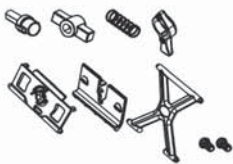

T4972/66  
Pare choc AV noir

T4972/68  
Partie centrale arceau

T4972/70  
Partie gauche/droite  
arceau

T4972/72  
Partie arrière arceau

T4972/75  
Pare choc arrière

T4972/76  
Supports amortisseurs  
AV/AR