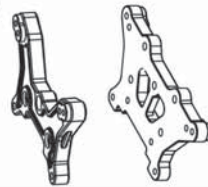

T4972/66  
Pare choc AV noir

T4972/68  
Partie centrale arceau

T4972/70  
Partie gauche/droite  
arceau

T4972/72  
Partie arrière arceau

T4972/75  
Pare choc arrière

T4972/76  
Supports amortisseurs  
AV/AR