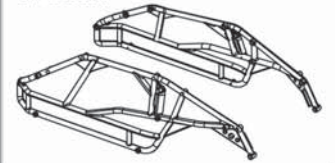

T4972/74
Barre de toit LED