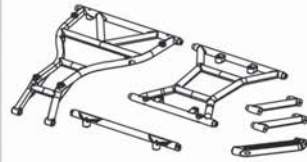

T4972/85
Vis ronde M3x26mm