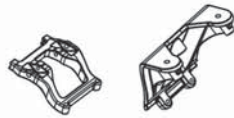

T4972/66  
Pare choc AV noir

T4972/68  
Partie centrale arceau

T4972/70  
Partie gauche/droite  
arceau

T4972/72  
Partie arrière arceau

T4972/75  
Pare choc arrière

T4972/76  
Supports amortisseurs  
AV/AR