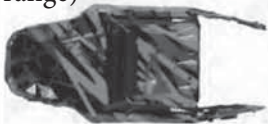

T4972/74  
Barre de toit LED

T4972/80  
Moteur Brushed 550 12T

T4972/84  
Moteur Brushless  
3652 3000kv

T4972/81  
Accu Li-Po 2S  
3500mah 30C

T4972/79  
Kit pilotes

T4972/77  
Carrosserie PIRATE XT-C  
(orange)